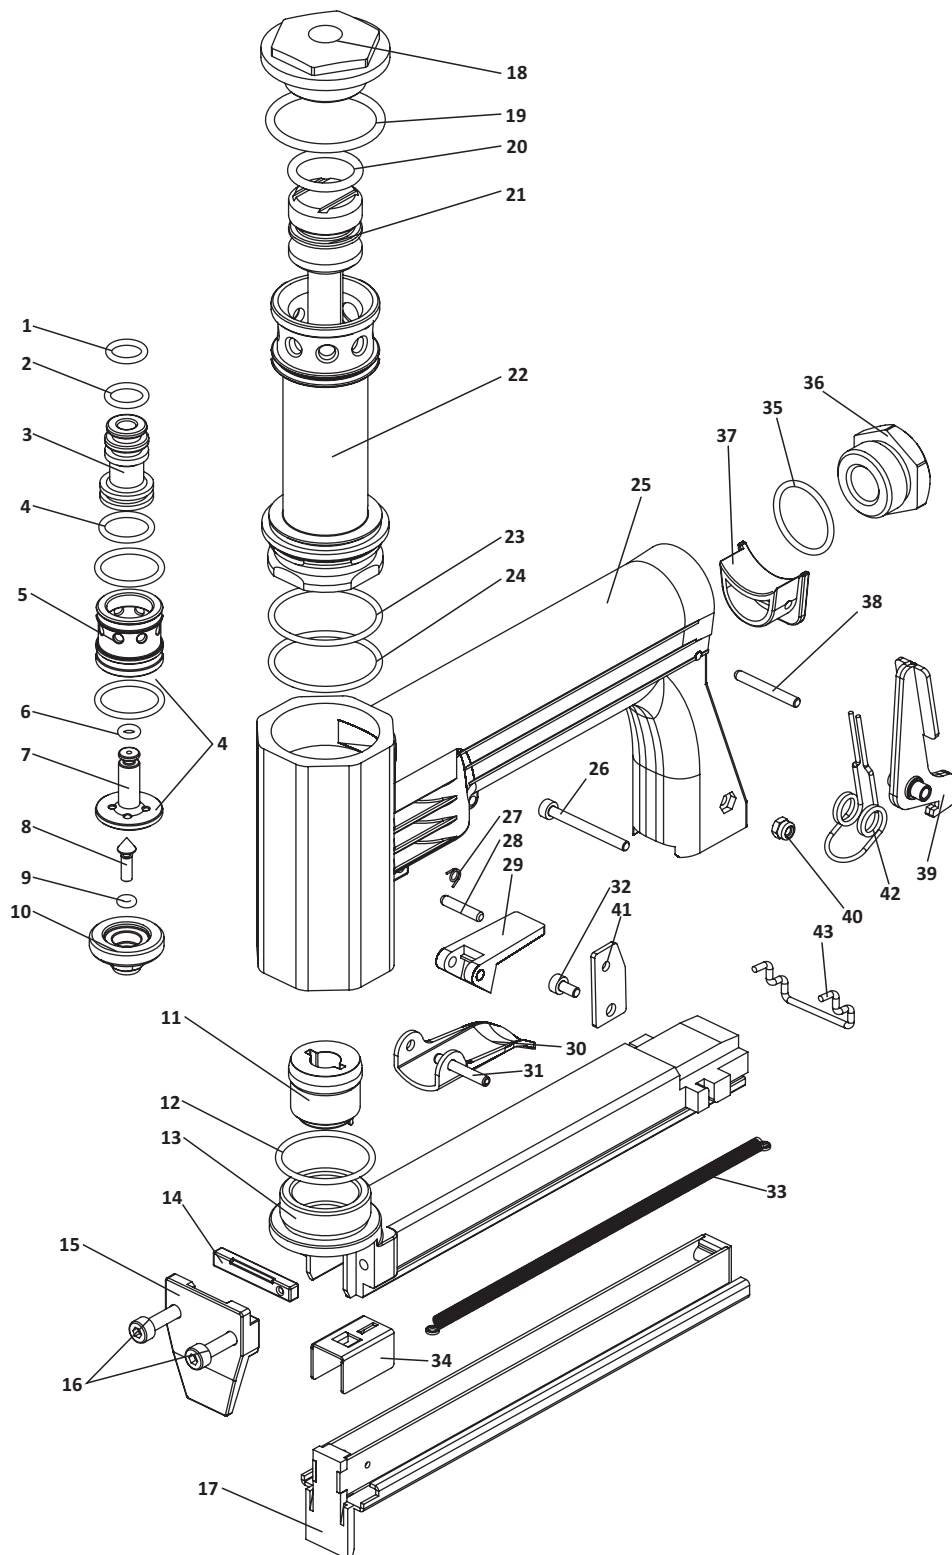

MÁQUINAS E
EQUIPAMENTOS
PNEUMÁTICOS

GRAMPEADOR 80/14-TG

*Para adquirir peças de reposição,
solicite pelo código.

LISTA DE PEÇAS		
ITEM	CÓD.	PEÇAS
1	285	Anel O' Ring
2	278	Anel O' Ring
3	279	Válvula
4	231	Anel O' Ring
5	281	Capa da válvula
6	282	Anel O' Ring
7	283	Pino da válvula
8	276R	Pino acionador_R
9	275R	Anel O' Ring
10	284	Porca da válvula
11	209	Guia do martelo
12	210	Anel O' Ring
13	218	Calha
14	213	Calço do Bico
15	212	Bico
16	211	Parafuso M4
17	217	Trilho
18	201/1	Cabeçote
19	202/1	Anel O' Ring
20	203-A	Anel O' Ring
21	203/1	Pistão c/ martelo
22	208/1	Cilindro
23	206/1	Anel O' Ring
24	207/1	Anel O' Ring
25	222TG	Carcaça T G
26	224	Parafuso
27	242/1	Mola da trava de seg.
28	243/1	Pino da trava de seg.
29	241/1	Trava de segurança
30	273	Gatilho
31	274	Pino do gatilho
32	262	Parafuso M4
33	215	Mola
34	216	Transportador
35	238/1	Anel O' Ring
36	239/1	Redução
37	244/1	Silenciador
38	240/1	Pino do silenciador
39	225	Trava
40	226	Porca M3
41	261	Chapa de fixação lateral
42	223	Mola da Trava
43	214	Grampo da calha

01/07/2005

* Para adquirir peças de reposição,
solicite pelo código.